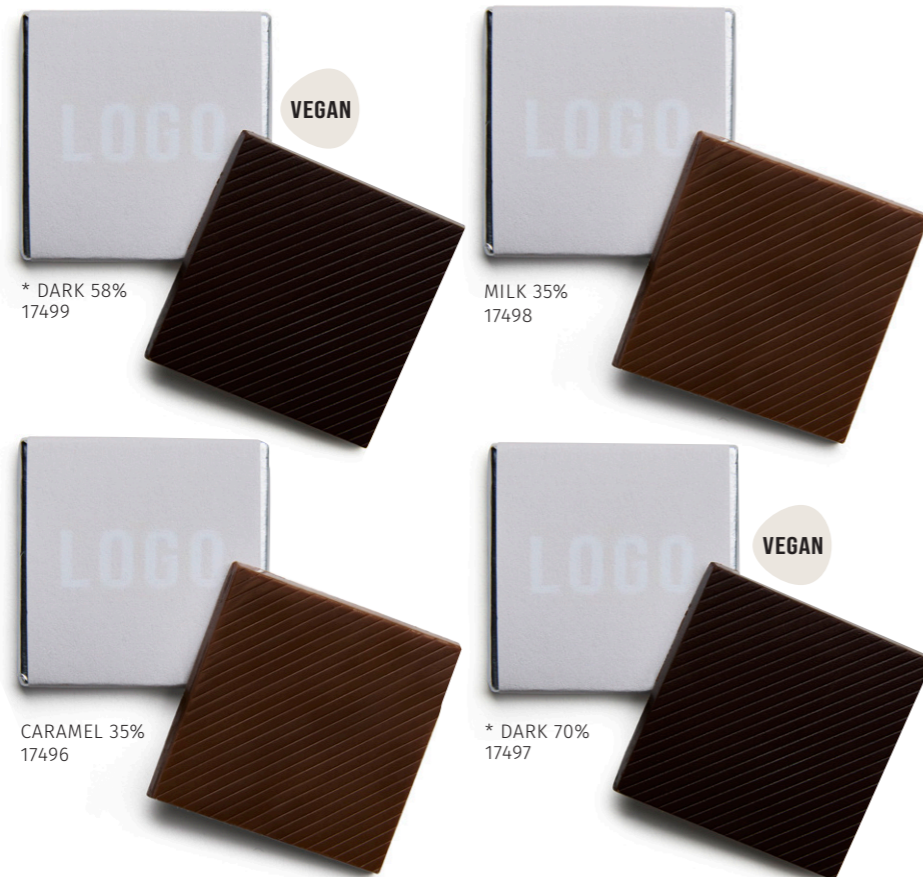

QUATRE NEAPOLETANE