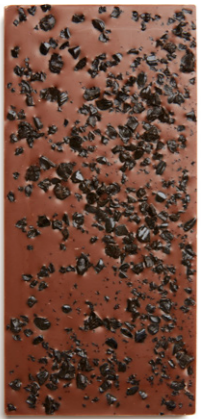

SÄILYVYYS: noin 12 kuukautta
 PAINATUS: Digitaalinen 4-väripainatus.
 Painomallit: ks. www.borgstenaofsweden.se
 Toimitusehdot: Ks. www.borgstenaofsweden.se/fi

* Saattaa sisältää maito jäämiä

DARK 70,5%, 17497

DARK 58%, 17499

MILK 35,5%, 17498

CARAMEL 35%, 17496

MILK 35,5%/LIQUORICE, 17490

MILK 35,5%/SEA SALT, 17491

DARK 70,5%
WITH CHOCOLATE DRAGEE,
17500

DARK 70,5%
WITH FREEZE DRIED
RASPBERRIES, 17534

CHOCOLATE BAR